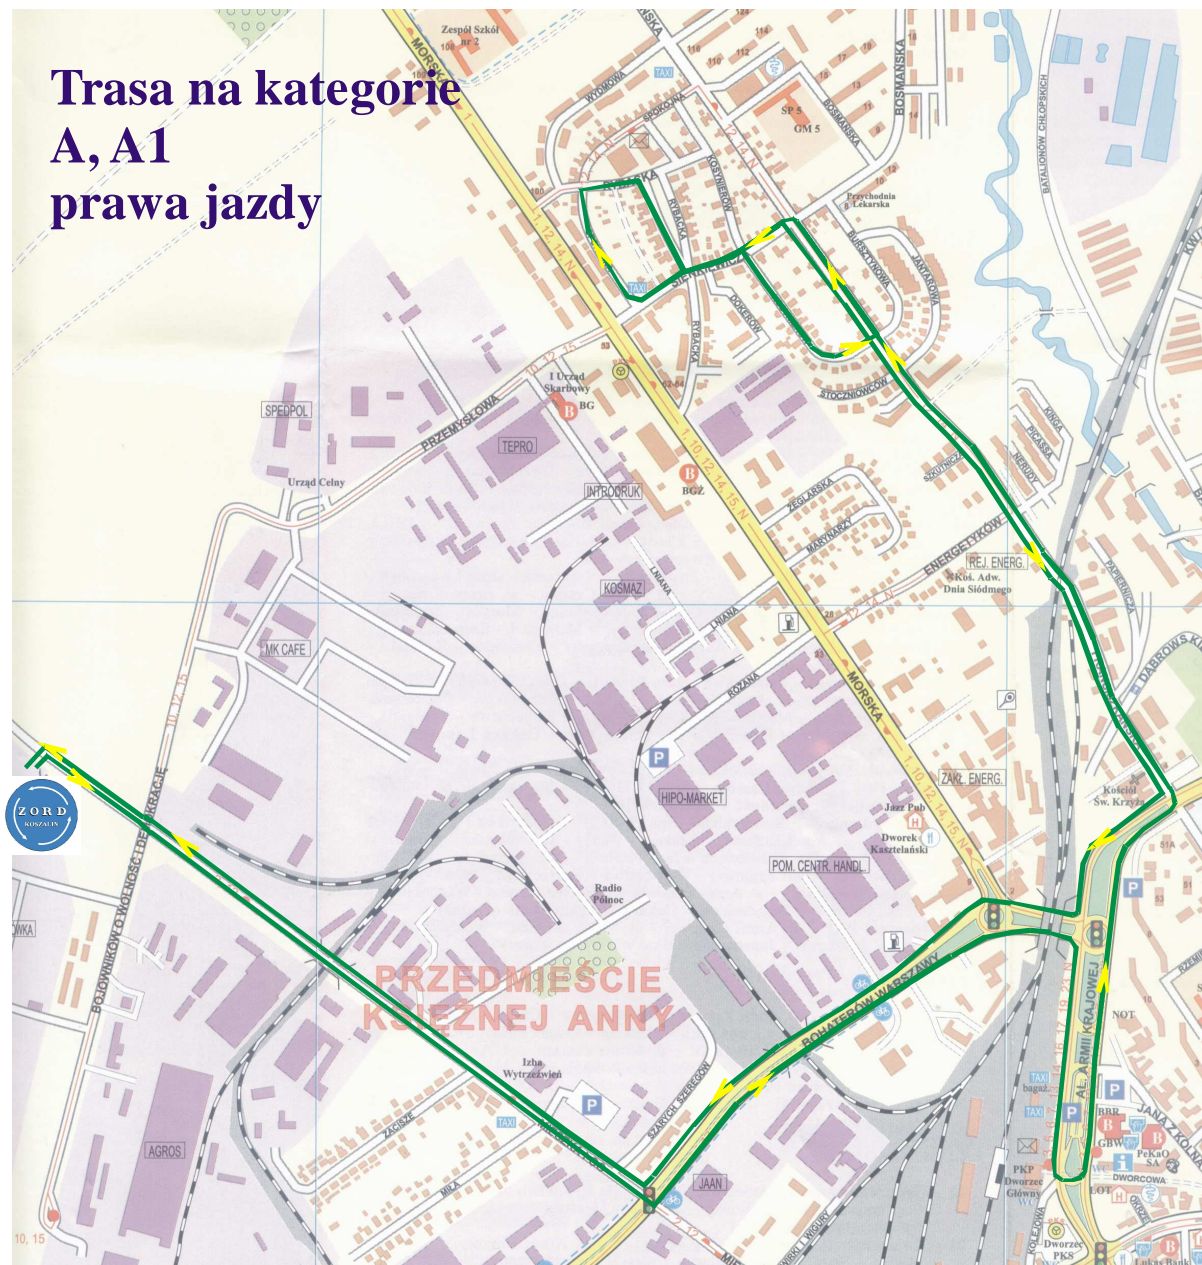

## Trasa na kategorii A, A1 prawa jazdy

### Opis trasy na kategorię A, A1, prawa jazdy:

- z ZORD wyjeżdżamy w prawo na ul. Mieszka I
- przejeżdżamy na wprost przez skrzyżowanie z BoWiD i na skrzyżowaniu z ul. Bohaterów Warszawy w lewo
- na skrzyżowaniu z ul. Armii Krajowej w prawo i na wysokości PKP zawracamy
- na skrzyżowaniu z ul. Franciszkańską w lewo; dalej do skrzyżowania z ul. Sienkiewicza i w lewo
- na skrzyżowaniu z ul. Kosynierów w lewo i dalej na skrzyżowaniu z ul. Franciszkańską w lewo
- na z ul. Sienkiewicza i w lewo; dalej na skrzyżowaniu z ul. Spokojną w prawo
- na skrzyżowaniu z ul. Rybacką w prawo; dalej w prawo; dalej w lewo na ul. Sienkiewicza
- następnie w prawo w ul. Kosynierów i dalej w prawo na ul. Franciszkańską
- wracamy do ZORD ulicami Franciszkańską, Armii Krajowej, Boh. Warszawy, Mieszka I